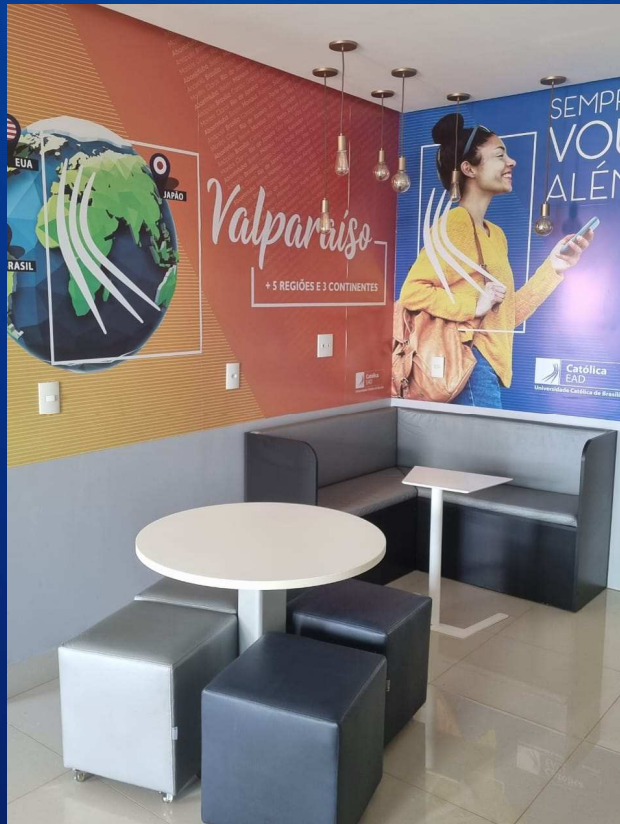

BOOK FOTOGRÁFICO

COORDENAÇÃO GERAL ADMINISTRATIVA EAD
GESTÃO DE POLOS

POLO VALPARAÍSO DE GOIÁS
RUA 19, QD 60, LOTE 17, 4º ANDAR, SALA 303

Junho/23

Católica
EAD

POLO DE APOIO PRESENCIAL

**Católica
EAD**

ESPAÇO MULTIUSO

26 m²
10 pessoas

10 pessoas

Fotos do
espaço de
estudos e
laboratório.

Católica
EAD

ÁREA DE CONVIVÊNCIA

Fotos de sala
de aula ou
ambientes
de
convivência
disponíveis
para os
alunos.

30 m²
22 pessoas

55 pessoas