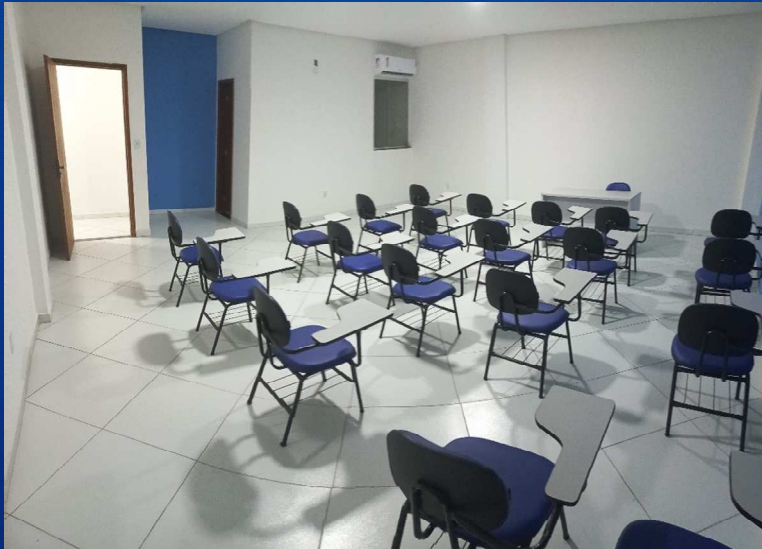

BOOK FOTOGRÁFICO

COORDENAÇÃO GERAL ADMINISTRATIVA EAD
GESTÃO DE POLOS

POLO TEIXEIRA DE FREITAS - BA

AVENIDA FRANKLIN ROOSEVELT, 84, SALA 801, CENTRO

Junho/23

Católica
EAD

RECEPÇÃO

14 m²
06 pessoas

06 pessoas

Fotos da
recepção e
área de
atendimento
do aluno

Católica
EAD

ESPAÇO MULTIUSO

25 m²
15 pessoas

15 pessoas

Fotos do
espaço de
estudos e
laboratório.

Católica
EAD

ÁREA DE CONVIVÊNCIA

Fotos de sala
de aula ou
ambientes
de
convivência
disponíveis
para os
alunos.

40 m²
20 pessoas

50 pessoas

Católica
EAD

Universidade Católica de Brasília