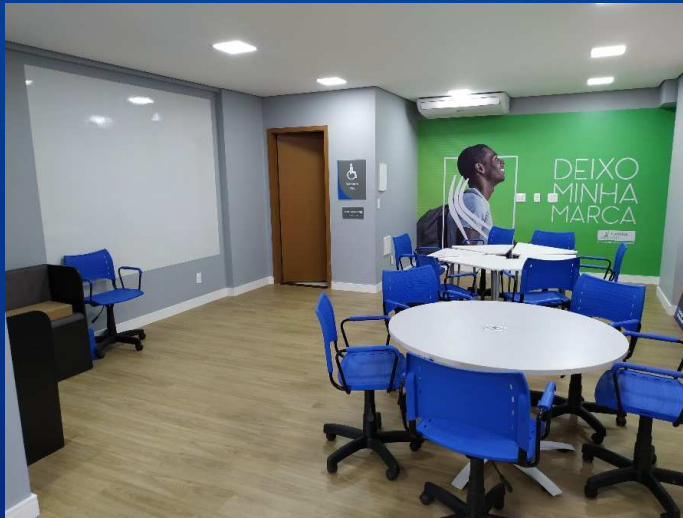

Fachada

**Católica
EAD**

RECEPÇÃO

18 m²
10 pessoas

10 pessoas

Fotos da
recepção e
área de
atendimento
do aluno

Católica
EAD

ESPAÇO MULTIUSO

Fotos do espaço de estudos e laboratório.

35 m²
18 pessoas

18 pessoas

Católica
EAD

ÁREA DE CONVIVÊNCIA

Fotos de sala de aula ou ambientes de convivência disponíveis para os alunos.

35 m²
18 pessoas

18 pessoas

Católica
EAD

ACESSIBILIDADE

Fotos do
acesso ao
poço
(elevador,
escada...) e
banheiro.

Católica
EAD

Universidade Católica de Brasília