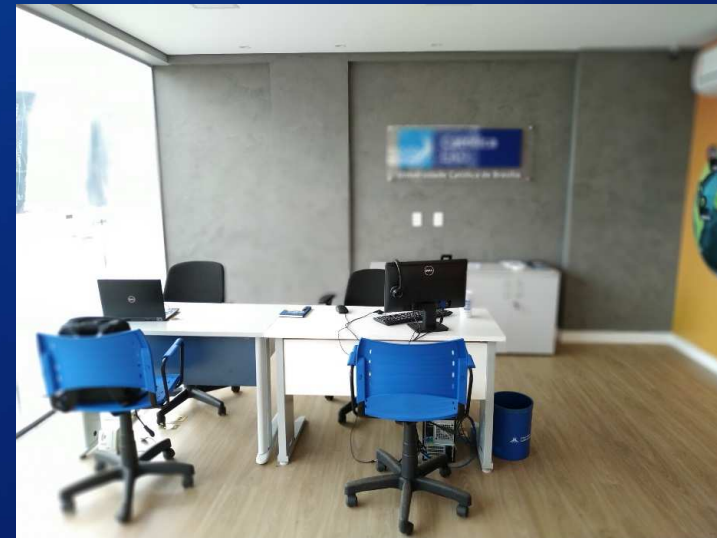

Fachada

**Católica
EAD**

RECEPÇÃO

18 m²
10 pessoas

10 pessoas

Fotos da
recepção e
área de
atendimento
do aluno

Católica
EAD

ESPAÇO MULTIUSO

Fotos do espaço de estudos e laboratório.

35 m²
18 pessoas

18 pessoas

Católica
EAD

ÁREA DE CONVIVÊNCIA

Fotos de sala de aula ou ambientes de convivência disponíveis para os alunos.

35 m²
18 pessoas

18 pessoas