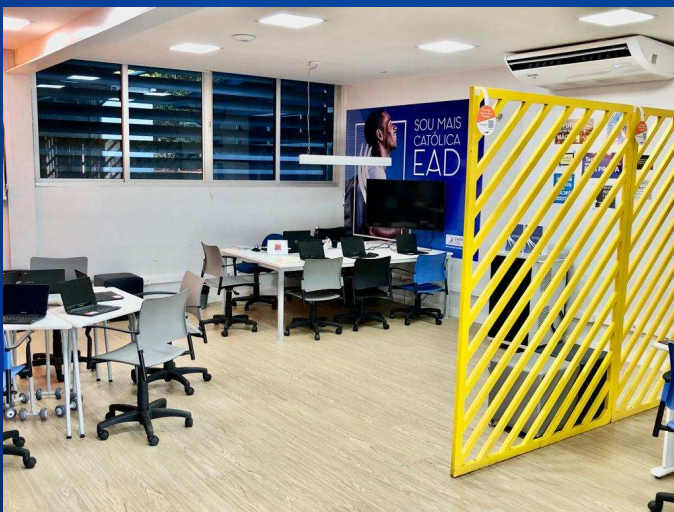

Fotos da fachada, e área externa do polo.

Católica
EAD

RECEPÇÃO

20 m²
6 pessoas

6 pessoas

Fotos da
recepção e
área de
atendimento
do aluno

Católica
EAD

ESPAÇO MULTIUSO

Fotos do espaço de estudos e laboratório.

45 m²
17 pessoas

17 pessoas

Católica
EAD

ÁREA DE CONVIVÊNCIA

45 m²
17 pessoas

17 pessoas

Fotos de sala
de aula ou
ambientes
de
convivência
disponíveis
para os
alunos.

Católica
EAD

ACESSIBILIDADE

Fotos do acesso ao polo (elevador, escada...) e banheiro.

Católica
EAD

Universidade Católica de Brasília