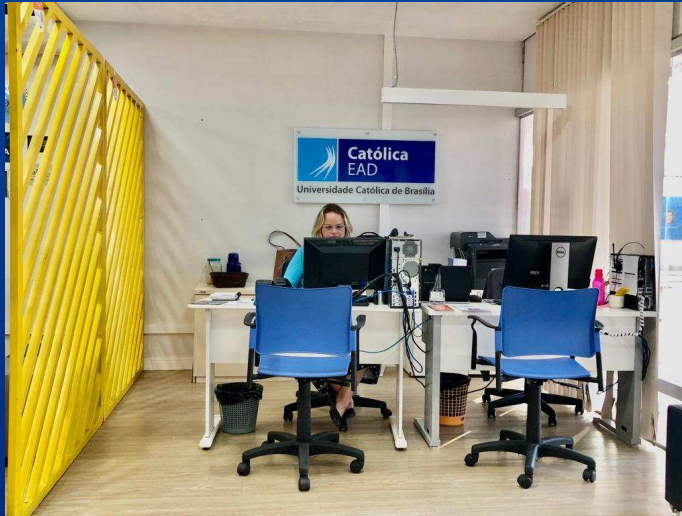

BOOK FOTOGRÁFICO

COORDENAÇÃO GERAL ADMINISTRATIVA EAD
GESTÃO DE POLOS

POLO PALMAS - TO

AV. TEOTÔNIO SEGURADO, QUADRA 1402 SUL, LOTE 01, M

Junho/23

Católica
EAD

POLO DE APOIO PRESENCIAL

Fachada

Fotos da fachada, e área externa do polo.

Católica
EAD

RECEPÇÃO

20 m²
6 pessoas

6 pessoas

Fotos da
recepção e
área de
atendimento
do aluno

Católica
EAD

ESPAÇO MULTIUSO