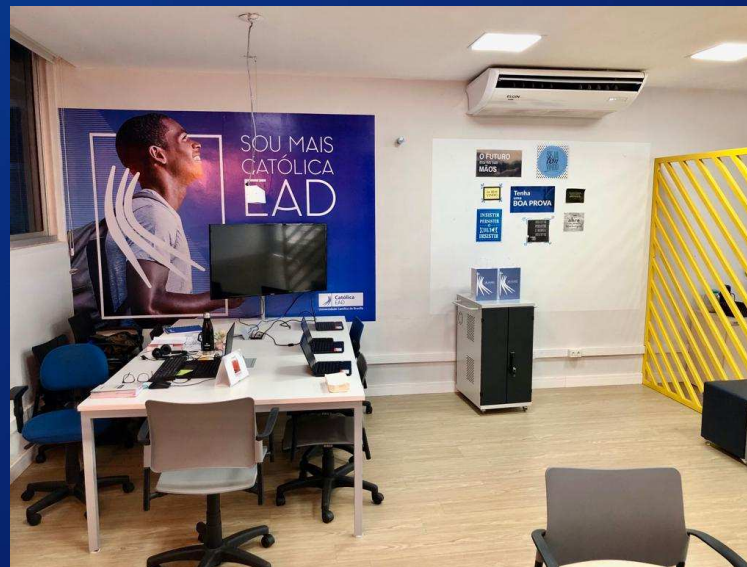

Fotos da fachada, e área externa do polo.

Católica
EAD

RECEPÇÃO

20 m²
6 pessoas

6 pessoas

Fotos da
recepção e
área de
atendimento
do aluno

Católica
EAD

ESPAÇO MULTIUSO

Fotos do espaço de estudos e laboratório.

45 m²
17 pessoas

17 pessoas

Católica
EAD

ÁREA DE CONVIVÊNCIA

45 m²
17 pessoas

17 pessoas

Fotos de sala
de aula ou
ambientes
de
convivência
disponíveis
para os
alunos.

Católica
EAD

ACESSIBILIDADE

Fotos do acesso ao polo (elevador, escada...) e banheiro.

Católica
EAD

Universidade Católica de Brasília